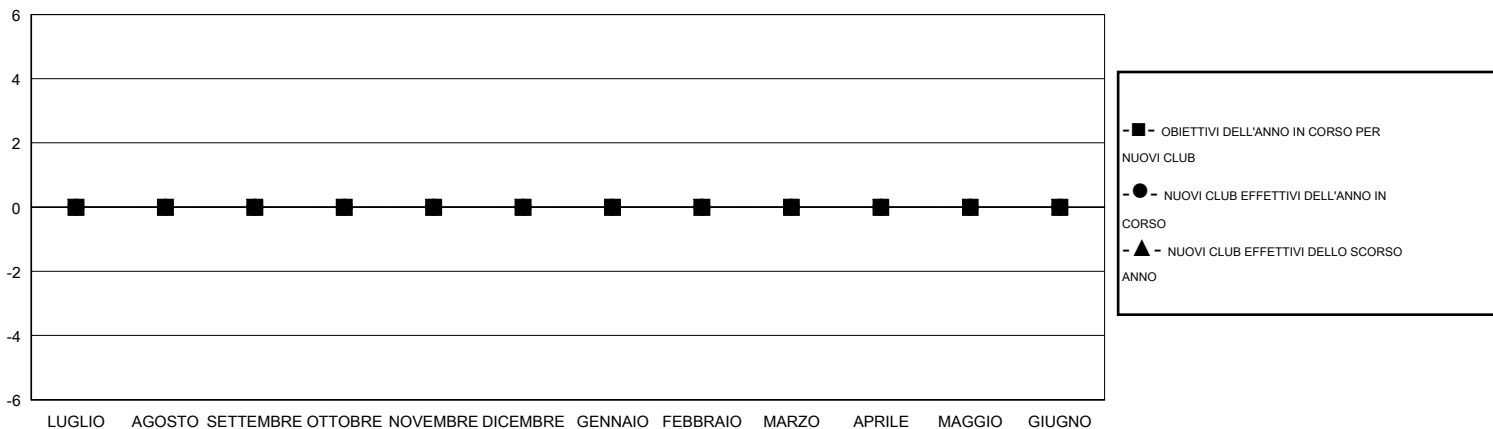

MONTHLY MEMBERSHIP PROGRESS REPORT

District 108 IA3

Results as of: 2/28/2014

GMT: DOMENICO MESSINA

SEDE ITALY

GMT AREA COSTITUZIONALE 4

Club				
RISULTATI PER 2013-2014				
TRIMESTRE	OBIETTIVO PER NUOVI CLUB	NUOVI CLUB EFFETTIVI	CLUB CANCELLATI EFFETTIVI	GUADAGNO/ PERDITA NETTI ATTUALI
LUGLIO/AGOSTO/SETTEMBRE	0	0	0	0
OTTOBRE/NOVEMBRE/DICEMBRE	0	0	0	0
GENNAIO/FEBBRAIO/MARZO	0	0	0	0
APRILE/MAGGIO/GIUGNO	0	0	0	0

Soci				
RISULTATI PER 2013-2014				
TRIMESTRE	OBIETTIVO PER NUOVI SOCI	TOTALE SOCI EFFETTIVI AGGIUNTI	SOCI DIMESSI EFFETTIVI	GUADAGNO/ PERDITA NETTI ATTUALI
LUGLIO/AGOSTO/SETTEMBRE	0	30	51	-21
OTTOBRE/NOVEMBRE/DICEMBRE	0	30	37	-7
GENNAIO/FEBBRAIO/MARZO	20	14	7	7
APRILE/MAGGIO/GIUGNO	-10	0	0	0

CUMULATIVO DEGLI OBIETTIVI E NUOVI CLUB EFFETTIVI