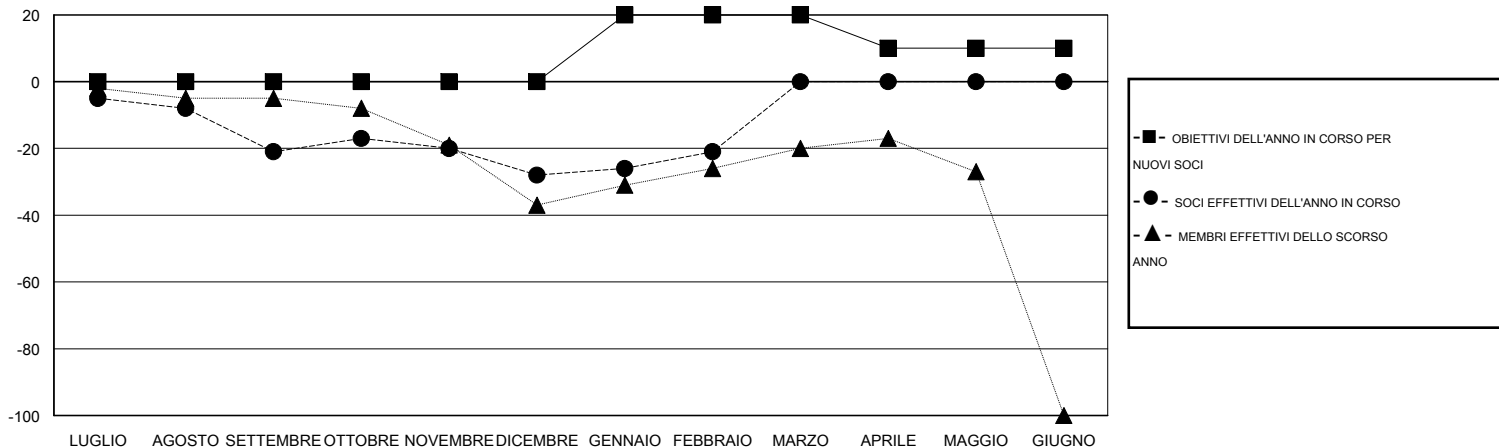

CUMULATIVO DEGLI OBIETTIVI E SOCI EFFETTIVI

CLUB CANCELLATI: 0	
SOCI DIMESSI	
DEFUNTI	10
CLUB CANCELLATO	0
ALTRO	85
TOTALE	95

33 CLUBS OF 61 HA/HANNO AGGIUNTO
1 O PIU' SOCI NUOVI

[CLICCARE QUI PER I DATI SULLO STATO DEL CLUB](#)

DISTRIBUZIONE DEL SESSO	
UOMO	1,717 (80.99%)
DONNA	403 (19.01%)
SOCI DI NUCLEI FAMILIARI	
CAPOFAMIGLIA	22
NON CAPOFAMIGLIA	23